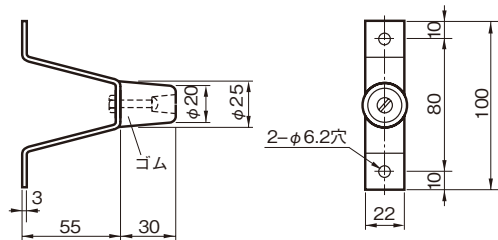

ハット型戸当り

・鋼製玄関にご使用いただけます。

商品番号	商品名	1個価格	材質	仕上げ	サイズ	入数	重量	単位
・162-837	SUSハット型ドア用戸当り 白ゴム	870	SUS304・ゴム	ヘアーライン	表記による	10	110g	個
・162-839	〃 黒ゴム	870	〃	〃	〃	10	110g	〃